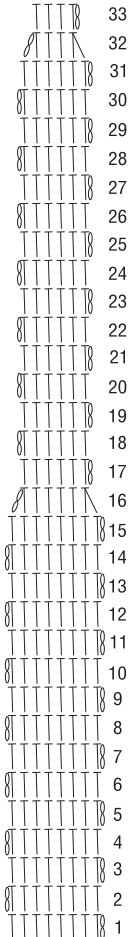

สายกระเป๋า

A

สงวนลิขสิทธิ์

ธนบุรี 02 4340448

ตั้ง อ้วน เล็ง บางลำพู 02 2800936

B